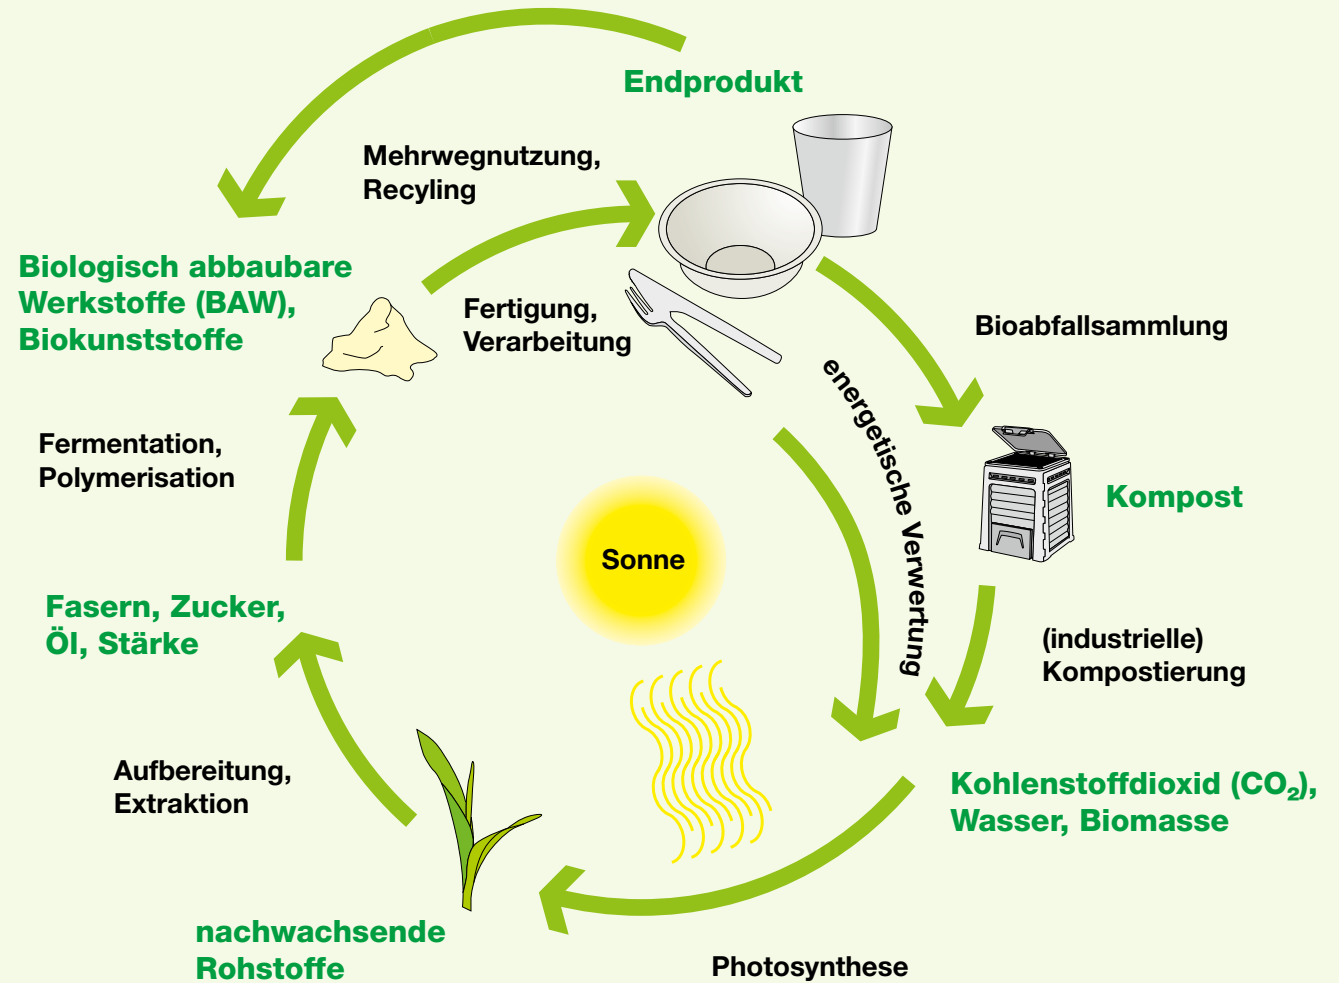

Bioplastics . . . weshalb?

Weil Bioplastics Automatenbecher aus nachwachsenden Rohstoffen bestehen – und biologisch abbaubar sind!

Unsere Automatenbecher sind:

- aus nachwachsenden Rohstoffen
- 100% biologisch abbau- und kompostierbar
- zertifiziert nach: DIN CERTCO 13432, Biodegradable Products Institute BPI, AIB-Vinçotte
- für den Kontakt mit Lebensmitteln geeignet (food approval), zertifiziert nach Swiss Quality Testing Services
- ergonomisch und griffig
- formschön, funktional und ansprechend
- sehr stabil
- geruchsneutral
- hitzebeständig
- mikrowellentauglich

Kreislaufdiagramm

Bioplastics Automatenbecher

LEOMAT AG

Automatische Verpflegung

- 100% biologisch abbaubar
- CO2 neutrale Entsorgung

LEOMAT AG

Automatische Verpflegung

Leomat AG
Wiesenstrasse 2
CH-9327 Tübach
Tel. +41 71 844 80 50
Fax +41 71 844 80 30
www.leomat.ch